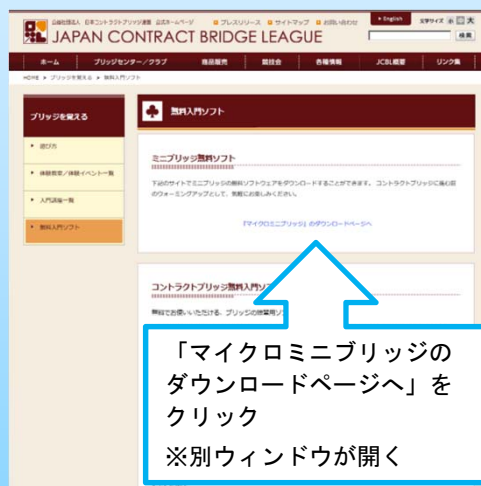

ブリッジは、専用のソフトをダウンロードするとパソコンでも楽しむことができます。
今回はそのダウンロード方法と遊び方を紹介します。だれでも簡単にゲーム感覚で楽しめますよ。

①-1

まず日本コントラクトブリッジ連盟のウェブサイトを開きましょう。URL : <http://www.jcbl.or.jp>

「無料入門ソフト」をクリック

①-2

無料入門ソフトのページになります。
ミニブリッジ無料ソフトをクリックします。

「マイクロミニブリッジのダウンロードページへ」をクリック
※別ウィンドウが開く

①-3

右上画面の「マイクロミニブリッジのダウンロードページへ」をクリックすると、右のようなウィンドウ(画面)が出ます。
指示のとおりダウンロードを開始します。

①-4

ダウンロードが正常に終わると、デスクトップに右のようなアイコンが表示されます。

アイコンをダブルクリック

パソコンでブリッジ! ～②ソフトを使って遊んでみよう～

②-1