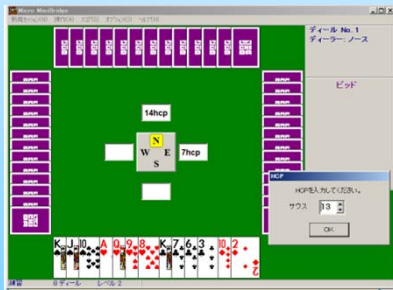

ブリッジは、専用のソフトをダウンロードするとパソコンでも楽しむことができます。
今回はそのダウンロード方法と遊び方を紹介します。だれでも簡単にゲーム感覚で楽しめますよ。

①-1

まず日本コントラクトブリッジ連盟のウェブサイトを開きましょう。URL : <http://www.jcbl.or.jp>

「無料入門ソフト」をクリック

①-2

無料入門ソフトのページになります。
ミニブリッジ無料ソフトをクリックします。

「マイクロミニブリッジのダウンロードページへ」をクリック
※別ウィンドウが開く

①-3

右上画面の「マイクロミニブリッジのダウンロードページへ」をクリックすると、右のようなウィンドウ(画面)が出ます。
指示のとおりダウンロードを開始します。

①-4

ダウンロードが正常に終わると、デスクトップに右のようなアイコンが表示されます。

アイコンをダブルクリック

パソコンでブリッジ! ～②ソフトを使って遊んでみよう～

②-1

ダウンロードしたソフトを開きます。はじめにカードのプレイ方法の説明が出ます。この説明は、プレイ中でもツールバーの「ヘルプ」から読むことが可能です。

②-2

スタートするには、ツールバーの「新規セッション」から「練習」もしくは「チーム戦」を選びます。チーム戦は、コンピュータが自動的に計算をします。

②-3

「練習」もしくは「チーム戦」を選択し、「ビッドを開始」をクリックするとカードが配られます。このソフトでは常にサウスに座ることになります。通常ミニブリッジ同様、絵札点(HCP)を入力し、ディクレアラーになった場合は、ゲームかパートスコア(ノーゲーム)をするかどうかと切り札を選択します。終了するとスコアが計算されます。

②-4

プレイの途中で残りのカードをすべて勝てる(負ける)場合、ツールバーの「操作」から「取りの宣言」「放棄の宣言」をクリックすると時間を短縮できます(図1)。また、通常ミニブリッジと同じように、絵札点によりディクレアラーに限らず、ダミー、ディフェンスになることもあります(図2)。ダミーの場合は、プレイをするを選択することも可能です。

図1: クレーム

図2: ディフェンス

(注) カードの上の丸印は、おすすめのカードではなく、フォローするスーツを指しています。フォローするスーツが無い場合は、となりのスーツを指します。