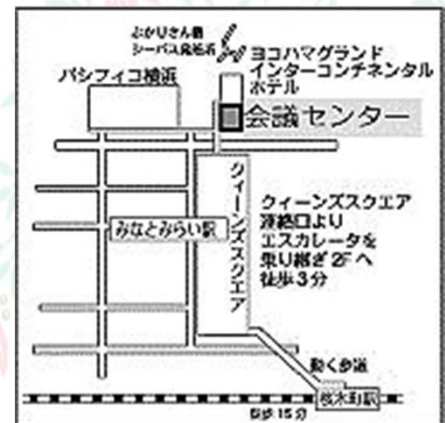

#### ⑤コントラクトブリッジ実戦教室

テーマ：「初歩のセオリー ～できるコントラクトをきちんと作ろう～」

オークションを覚えて間もないプレイヤーを対象に、初歩のセオリーを実戦形式でやさしく解説します。

2月14日(金)・15日(土) 10:30開始(60分) 当日受付・参加料無料

### 【会場地図】