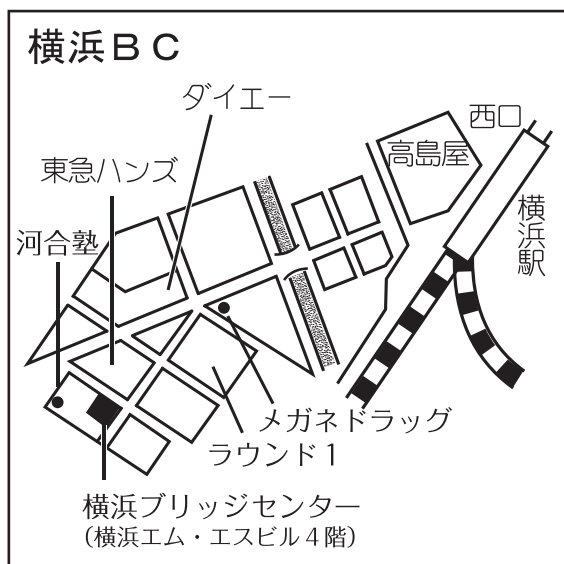

■ビギナーズ杯

時 間：午前の部 10:00 / 午後の部 13:00

内 容：①△2MP ②△10MP ペア戦(IMPスコアリング)

※MPは2013年4月末時点

定 員：各部門先着30ペア お一人でもエントリーできます

参加料：会員1000円/一般1500円/学生1000円

コンベンション制限：リストA

※当日入会も受付けます。

※1セッションずつ独立のゲームですが、両方に参加したペアのうち最優秀ペアに、
お楽しみプレゼントをご用意します。