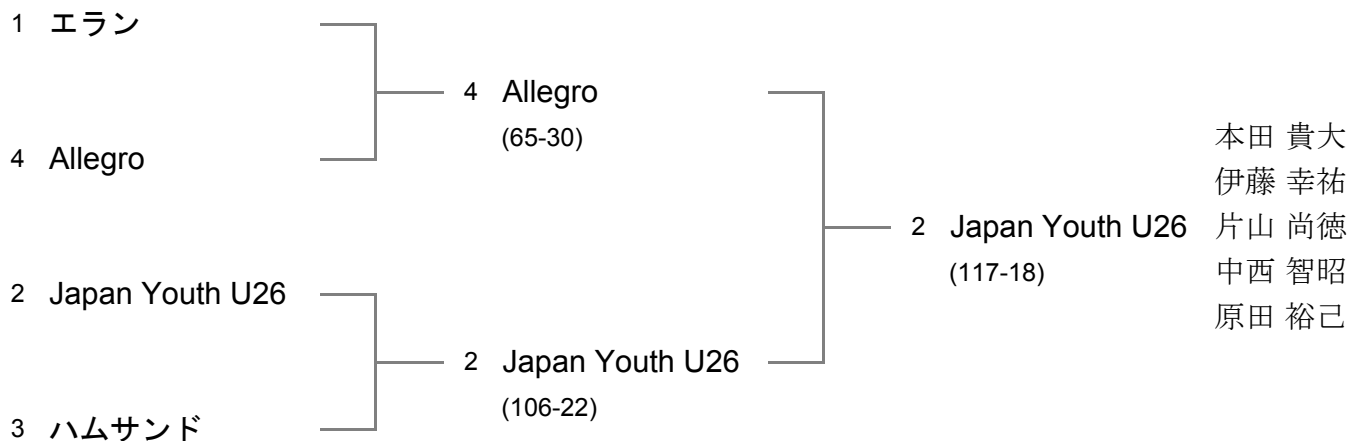

2015年全日本地域対抗選手権関東予選

ラウンド	1	2
月 日	5月10日(日)	5月10日(日)
開始時間	10:30	14:30
会場	四谷ブリッジセンター	四谷ブリッジセンター

フライトB:: Δ1000チーム