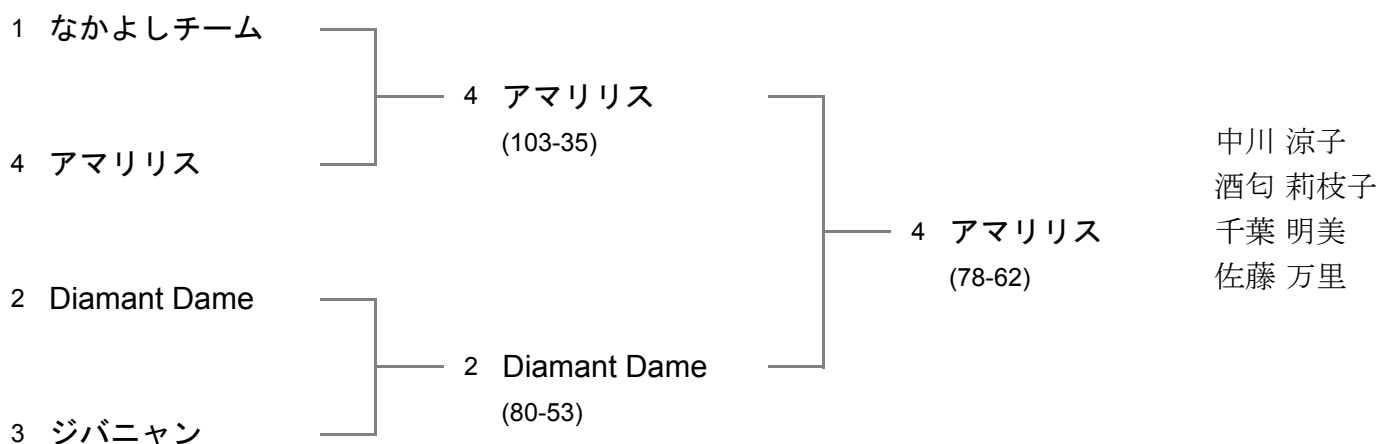

フライトC:: Δ1000ウィメンズチーム