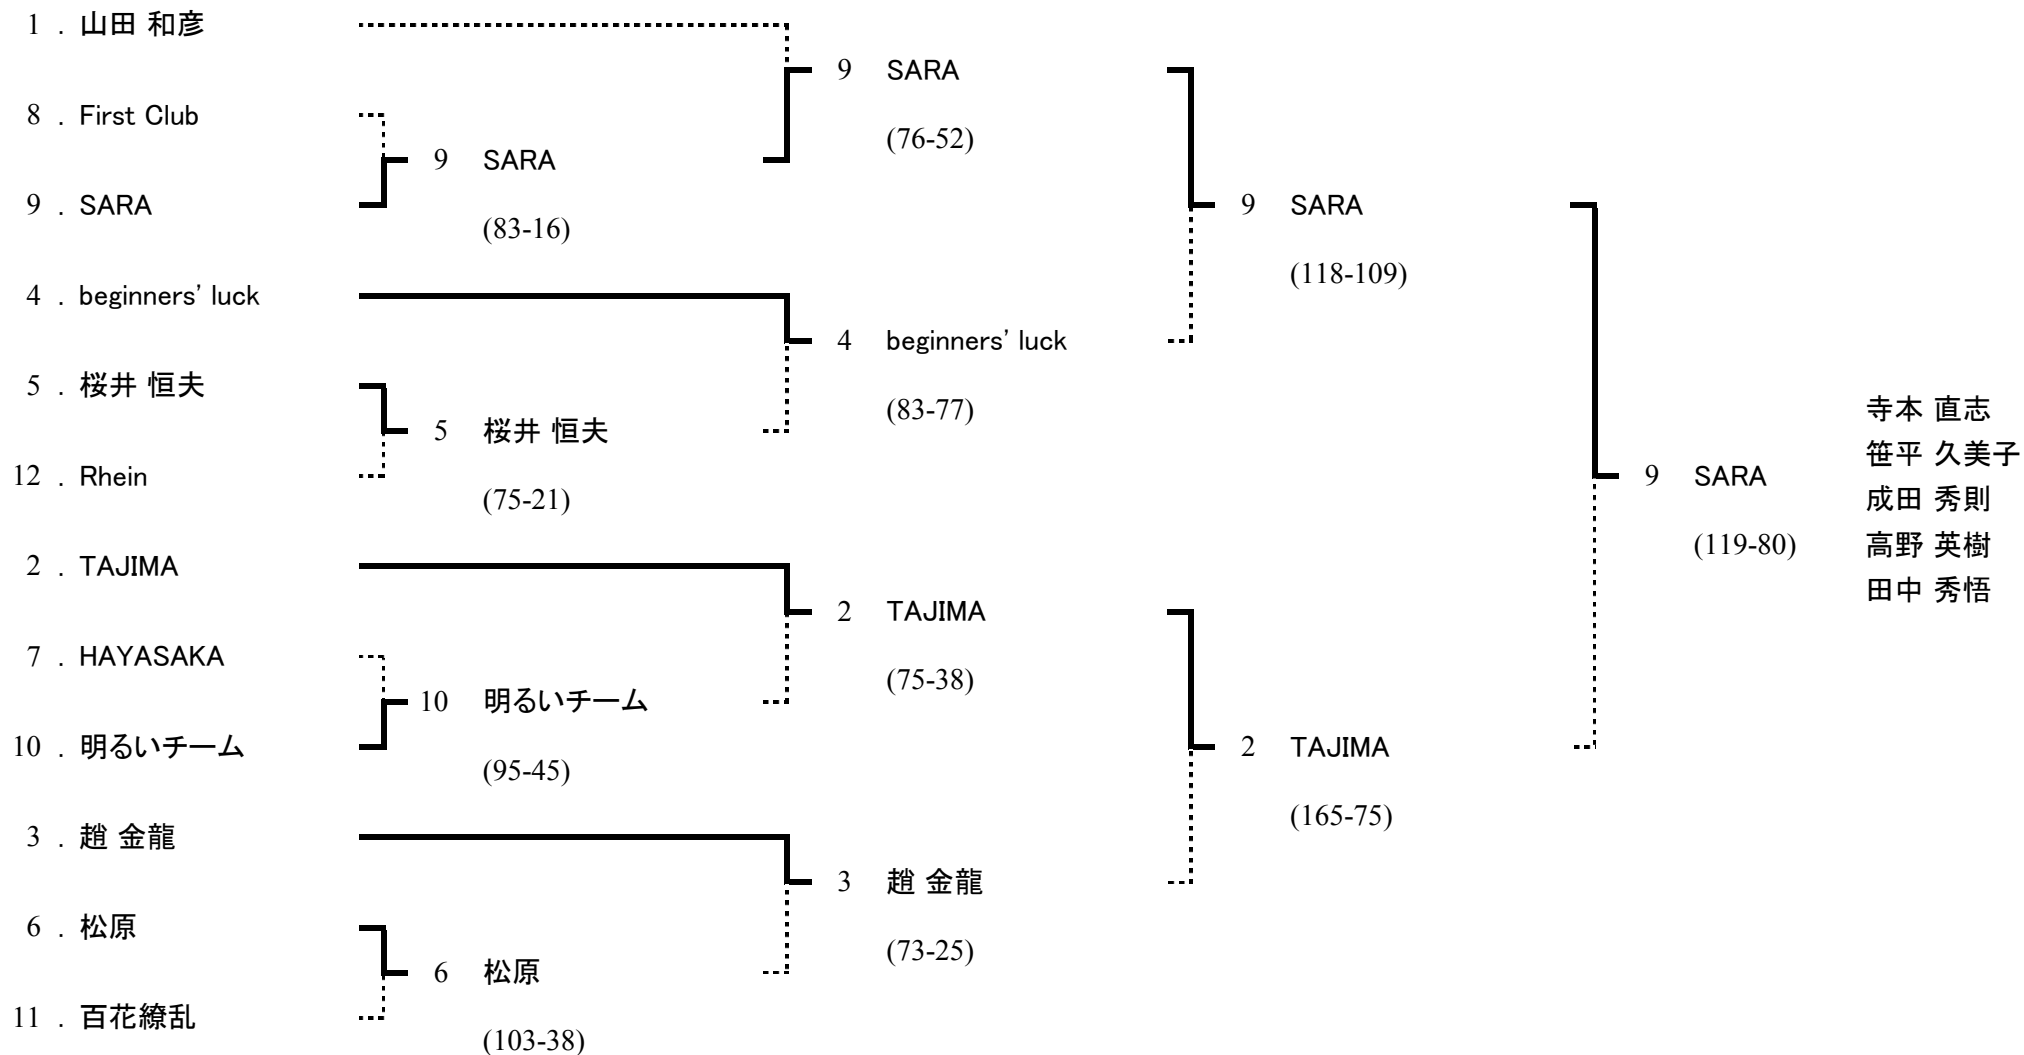

2018年全日本地域対抗選手権関東予選 フライトA対戦表

| ラウンド | 1 | 2 | 3&4 | 5&6 |
|------|------------|------------|-------------|-------------|
| 月日 | 5/13(日) | 5/13(日) | 5/19(土) | 5/20(日) |
| 開始時間 | 10:30 | 14:30 | 10:30&14:30 | 10:30&14:30 |
| 会場 | 四谷ブリッジセンター | 四谷ブリッジセンター | 四谷ブリッジセンター | 四谷ブリッジセンター |

※ 上段がホームチーム