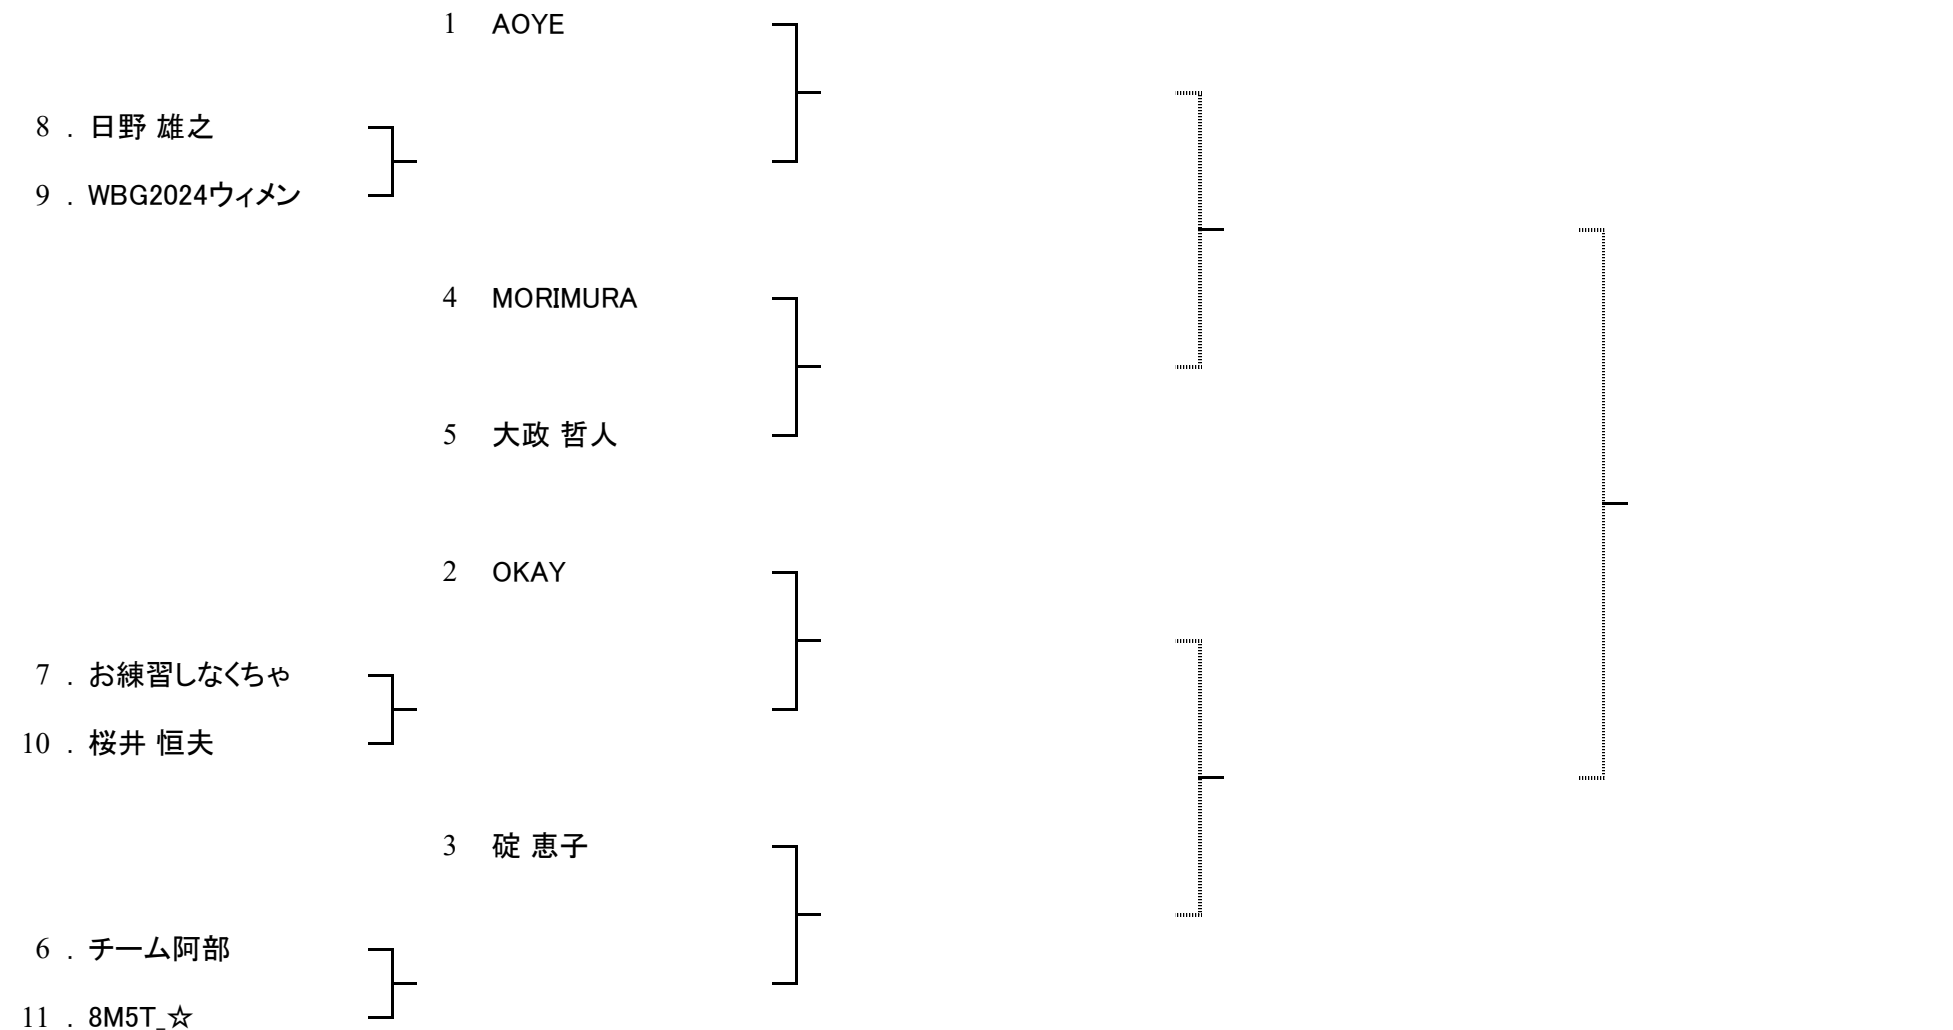

2024年全日本地域対抗選手権関東予選 フライトA対戦表

ラウンド	1	2	3	4
月日	5/11(土)	5/11(土)	5/12(日)	5/12(日)
開始時間	10:30	14:30	10:30	14:30
会場	四谷ブリッジセンター	四谷ブリッジセンター	四谷ブリッジセンター	四谷ブリッジセンター

※ 上段がホームチーム