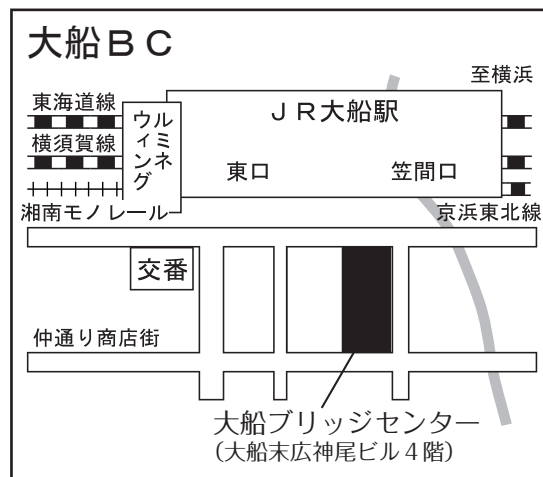

橋之介くらぶ イベントのご案内

● 体験教室

ご家族・ご親戚、お知り合いの方（経験問いません）にも参加していただけるミニブリッジの体験教室です。

日時と場所：	1月 6日（日）	10：30～12：30	四谷ブリッジセンター
	1月 6日（日）	10：30～12：30	大船ブリッジセンター
	1月 27日（日）	10：30～12：30	横浜ブリッジセンター
	2月 3日（日）	10：30～12：30	大船ブリッジセンター
	2月 11日（祝月）	10：30～12：30	四谷ブリッジセンター（日程変更）
	2月 24日（日）	10：30～12：30	横浜ブリッジセンター
	3月 3日（日）	10：30～12：30	横浜ブリッジセンター
	3月 3日（日）	10：30～12：30	大船ブリッジセンター
	3月 31日（日）	10：30～12：30	四谷ブリッジセンター
	4月 7日（日）	10：30～12：30	大船ブリッジセンター
	4月 14日（日）	10：30～12：30	四谷ブリッジセンター
	4月 20日（土）	10：30～12：30	横浜ブリッジセンター

参加料：無料

会場のご案内

- ・四谷ブリッジセンター（四谷 BC）
四ツ谷駅徒歩 3分
- ・横浜ブリッジセンター（横浜 BC）
横浜駅徒歩 5分
- ・大船ブリッジセンター（大船 BC）
大船駅徒歩 1分

●【経験者対象】練習会

[橋之介道場] 13:30～16:30 参加料 300円
ミニブリッジの練習会、ワンポイントレッスンあり

会場：四谷ブリッジセンター

- 1月 6日(日) (午後) 橋之介道場「ルーザーの教え方(切り札のプレイ)」
- 2月 11日(祝月) (午後) 橋之介道場「フィネスって何?」 ※日程変更
- 3月 31日(日) (午後) 橋之介道場「1年間のまとめ」
- 4月 14日(日) (午後) 橋之介道場「ゲームにいく? いかない?」