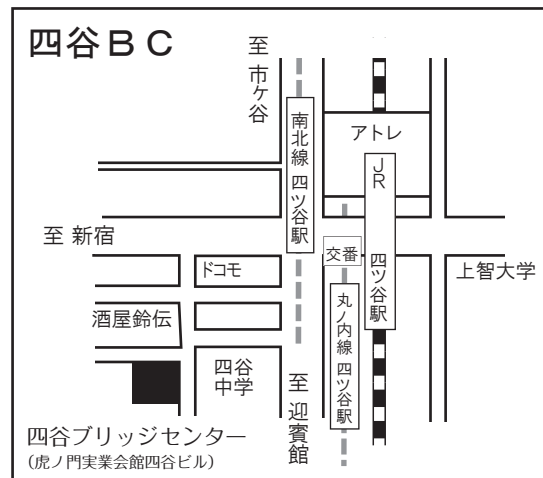

橋之介くらぶ イベントのご案内

● 体験教室

ご家族・ご親戚、お知り合いの方（経験問いません）にも参加していただけるミニブリッジの体験教室です。

日時と場所：	1月 6日（日）	10：30～12：30	四谷ブリッジセンター
	1月 6日（日）	10：30～12：30	大船ブリッジセンター
	1月 27日（日）	10：30～12：30	横浜ブリッジセンター
	2月 3日（日）	10：30～12：30	大船ブリッジセンター
	2月 11日（祝月）	10：30～12：30	四谷ブリッジセンター（日程変更）
	2月 24日（日）	10：30～12：30	横浜ブリッジセンター
	3月 3日（日）	10：30～12：30	横浜ブリッジセンター
	3月 3日（日）	10：30～12：30	大船ブリッジセンター
	3月 31日（日）	10：30～12：30	四谷ブリッジセンター
	4月 7日（日）	10：30～12：30	大船ブリッジセンター
	4月 14日（日）	10：30～12：30	四谷ブリッジセンター
	4月 20日（土）	10：30～12：30	横浜ブリッジセンター

参加料：無料

会場のご案内

- ・四谷ブリッジセンター（四谷 BC）
四ツ谷駅徒歩 3分
- ・横浜ブリッジセンター（横浜 BC）
横浜駅徒歩 5分
- ・大船ブリッジセンター（大船 BC）
大船駅徒歩 1分

●【経験者対象】練習会

[橋之介道場] 13:30～16:30 参加料 300円
ミニブリッジの練習会、ワンポイントレッスンあり

会場：四谷ブリッジセンター

- 1月 6日(日) (午後) 橋之介道場「ルーザーの教え方(切り札のプレイ)」
- 2月 11日(祝月) (午後) 橋之介道場「フィネスって何?」 ※日程変更
- 3月 31日(日) (午後) 橋之介道場「1年間のまとめ」
- 4月 14日(日) (午後) 橋之介道場「ゲームにいく? いかない?」

会場：横浜ブリッジセンター

- 1月 27日(日) (午後) 橋之介道場「エスタブリッシュ」
- 2月 24日(日) (午後) 橋之介道場「フィネス」
- 3月 3日(日) (午後) 橋之介道場「オープニングリード」
- 4月 20日(土) (午後) 橋之介道場「ルーザーの教え方」

会場：大船ブリッジセンター

- 1月 6日(日) (午後) 橋之介道場「エントリーって何?」
- 2月 3日(日) (午後) 橋之介道場「ウィナーとルーザーの教え方」
- 3月 3日(日) (午後) 橋之介道場「オープニングリード」
- 4月 7日(日) (午後) 橋之介道場「切り札あり? なし?」