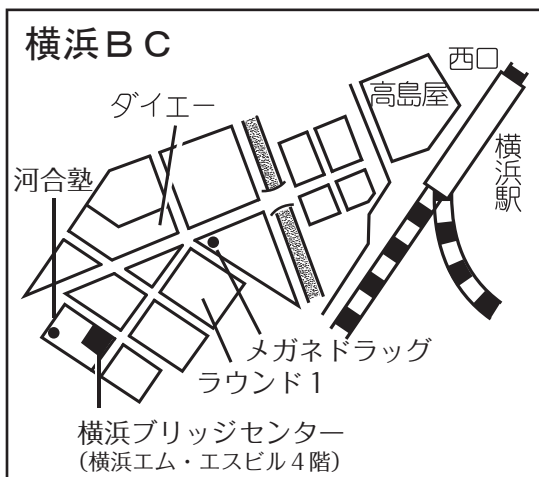

橋之介くらぶ イベントのご案内

● 体験教室

ご家族・ご親戚、お知り合いの方（経験問いません）にも参加していただけるミニブリッジの体験教室です。

日時と場所：	1月 6日（日）	10：30～12：30	四谷ブリッジセンター
	1月 6日（日）	10：30～12：30	大船ブリッジセンター
	1月 27日（日）	10：30～12：30	横浜ブリッジセンター
	2月 3日（日）	10：30～12：30	大船ブリッジセンター
	2月 11日（祝月）	10：30～12：30	四谷ブリッジセンター（日程変更）
	2月 24日（日）	10：30～12：30	横浜ブリッジセンター
	3月 3日（日）	10：30～12：30	横浜ブリッジセンター
	3月 3日（日）	10：30～12：30	大船ブリッジセンター
	3月 31日（日）	10：30～12：30	四谷ブリッジセンター
	4月 7日（日）	10：30～12：30	大船ブリッジセンター
	4月 14日（日）	10：30～12：30	四谷ブリッジセンター
	4月 20日（土）	10：30～12：30	横浜ブリッジセンター

参加料：無料

会場のご案内

- ・四谷ブリッジセンター（四谷 BC）
四ツ谷駅徒歩 3分
- ・横浜ブリッジセンター（横浜 BC）
横浜駅徒歩 5分
- ・大船ブリッジセンター（大船 BC）
大船駅徒歩 1分

●【経験者対象】練習会

[橋之介道場] 13:30～16:30 参加料 300円
ミニブリッジの練習会、ワンポイントレッスンあり

会場：四谷ブリッジセンター

- 1月 6日(日) (午後) 橋之介道場「ルーザーの教え方(切り札のプレイ)」
- 2月 11日(祝月) (午後) 橋之介道場「フィネスって何?」 ※日程変更
- 3月 31日(日) (午後) 橋之介道場「1年間のまとめ」
- 4月 14日(日) (午後) 橋之介道場「ゲームにいく? いかない?」

会場：横浜ブリッジセンター

- 1月 27日(日) (午後) 橋之介道場「エスタブリッシュ」
- 2月 24日(日) (午後) 橋之介道場「フィネス」
- 3月 3日(日) (午後) 橋之介道場「オープニングリード」
- 4月 20日(土) (午後) 橋之介道場「ルーザーの教え方」

会場：大船ブリッジセンター

- 1月 6日(日) (午後) 橋之介道場「エントリーって何?」
- 2月 3日(日) (午後) 橋之介道場「ウィナーとルーザーの教え方」
- 3月 3日(日) (午後) 橋之介道場「オープニングリード」
- 4月 7日(日) (午後) 橋之介道場「切り札あり? なし?」