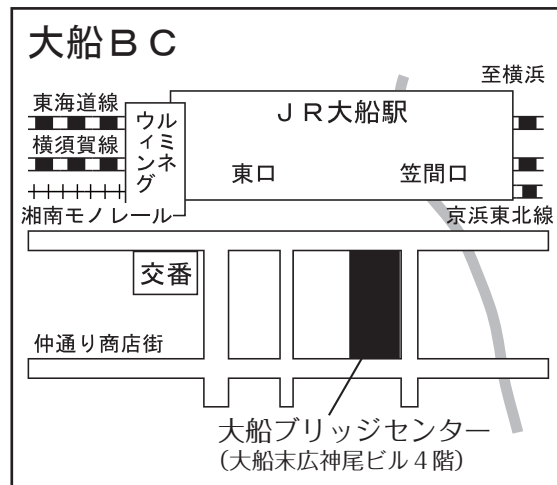

橋之介くらぶ イベントのご案内

● 体験教室

ご家族・ご親戚、お知り合いの方（経験問いません）にも参加していただけるミニブリッジの体験教室です。

日時と場所：10月14日（日）	10：30～12：30	大船ブリッジセンター
10月21日（日）	10：30～12：30	四谷ブリッジセンター
10月28日（日）	10：30～12：30	横浜ブリッジセンター
11月4日（日）	10：30～12：30	大船ブリッジセンター
11月11日（日）	10：30～12：30	横浜ブリッジセンター
11月23日（祝金）	10：30～12：30	四谷ブリッジセンター
12月2日（日）	10：30～12：30	四谷ブリッジセンター
12月2日（日）	10：30～12：30	大船ブリッジセンター
12月9日（日）	10：30～ <u>12：15</u>	横浜ブリッジセンター
1月6日（日）	10：30～12：30	四谷ブリッジセンター
1月6日（日）	10：30～12：30	大船ブリッジセンター
1月27日（日）	10：30～12：30	横浜ブリッジセンター

参加料：無料

会場のご案内

- ・四谷ブリッジセンター（四谷 BC）
四ツ谷駅徒歩3分
- ・横浜ブリッジセンター（横浜 BC）
横浜駅徒歩5分
- ・大船ブリッジセンター（大船 BC）
大船駅徒歩1分

●【経験者対象】練習会・お楽しみ大会

[橋之介道場] 13:30～16:30 参加料 300円
ミニブリッジの練習会、ワンポイントレッスンあり

[お楽しみ大会] 13:00～16:30 参加料 500円
メンバーとそのご家族を対象としたミニブリッジ大会