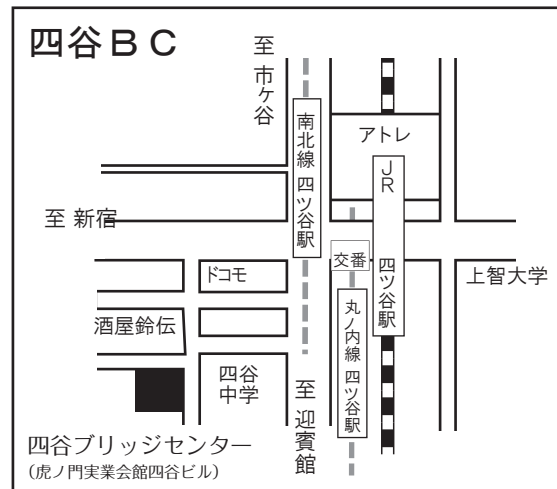

橋之介くらぶ イベントのご案内

● 体験教室

ご家族・ご親戚、お知り合いの方（経験問いません）にも参加していただけるミニブリッジの体験教室です。

日時と場所：10月14日（日）	10：30～12：30	大船ブリッジセンター
10月21日（日）	10：30～12：30	四谷ブリッジセンター
10月28日（日）	10：30～12：30	横浜ブリッジセンター
11月4日（日）	10：30～12：30	大船ブリッジセンター
11月11日（日）	10：30～12：30	横浜ブリッジセンター
11月23日（祝金）	10：30～12：30	四谷ブリッジセンター
12月2日（日）	10：30～12：30	四谷ブリッジセンター
12月2日（日）	10：30～12：30	大船ブリッジセンター
12月9日（日）	10：30～ <u>12：15</u>	横浜ブリッジセンター
1月6日（日）	10：30～12：30	四谷ブリッジセンター
1月6日（日）	10：30～12：30	大船ブリッジセンター
1月27日（日）	10：30～12：30	横浜ブリッジセンター

参加料：無料

会場のご案内

- ・四谷ブリッジセンター（四谷 BC）
四ツ谷駅徒歩3分
- ・横浜ブリッジセンター（横浜 BC）
横浜駅徒歩5分
- ・大船ブリッジセンター（大船 BC）
大船駅徒歩1分

●【経験者対象】練習会・お楽しみ大会

[橋之介道場] 13:30～16:30 参加料 300円
ミニブリッジの練習会、ワンポイントレッスンあり

[お楽しみ大会] 13:00～16:30 参加料 500円
メンバーとそのご家族を対象としたミニブリッジ大会

会場：四谷ブリッジセンター

- 10月21日(日) (午後) 橋之介道場「NTと切り札あり どちらにする？」
- 11月23日(祝金) (午後) 橋之介道場「オープニングリードとリターン」
- 12月2日(日) (午後) 橋之介道場「ウィナーの数え方 (NTのプレイ)」
- 1月6日(日) (午後) 橋之介道場「ルーザーの数え方 (切り札のプレイ)」

会場：横浜ブリッジセンター

- 10月28日(日) (午後) 橋之介道場「切り札のゲーム (切り札狩りをしない)」
- 11月11日(日) (午後) 橋之介道場「お楽しみ大会に向けて」
- 12月9日(日) (午後) お楽しみ大会 (13:00～16:30)
- 1月27日(日) (午後) 橋之介道場「エスタブリッシュ」