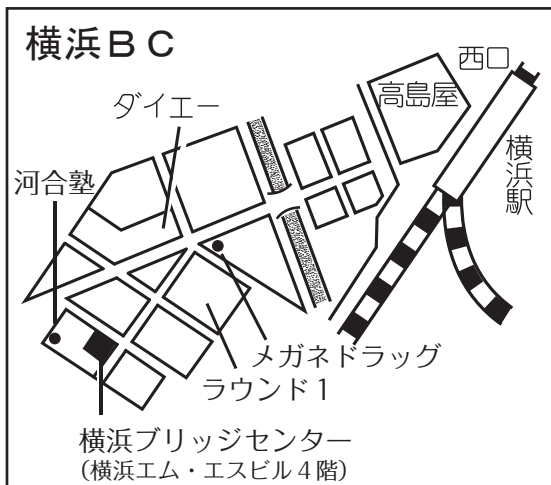

橋之介くらぶ イベントのご案内

● 体験教室

ご家族・ご親戚、お知り合いの方（経験問いません）にも参加していただけるミニブリッジの体験教室です。

日時と場所：10月14日（日）	10：30～12：30	大船ブリッジセンター
10月21日（日）	10：30～12：30	四谷ブリッジセンター
10月28日（日）	10：30～12：30	横浜ブリッジセンター
11月4日（日）	10：30～12：30	大船ブリッジセンター
11月11日（日）	10：30～12：30	横浜ブリッジセンター
11月23日（祝金）	10：30～12：30	四谷ブリッジセンター
12月2日（日）	10：30～12：30	四谷ブリッジセンター
12月2日（日）	10：30～12：30	大船ブリッジセンター
12月9日（日）	10：30～ <u>12：15</u>	横浜ブリッジセンター
1月6日（日）	10：30～12：30	四谷ブリッジセンター
1月6日（日）	10：30～12：30	大船ブリッジセンター
1月27日（日）	10：30～12：30	横浜ブリッジセンター

参加料：無料

会場のご案内

- ・四谷ブリッジセンター（四谷 BC）
四ツ谷駅徒歩3分
- ・横浜ブリッジセンター（横浜 BC）
横浜駅徒歩5分
- ・大船ブリッジセンター（大船 BC）
大船駅徒歩1分

●【経験者対象】練習会・お楽しみ大会

[橋之介道場] 13:30～16:30 参加料 300円
ミニブリッジの練習会、ワンポイントレッスンあり

[お楽しみ大会] 13:00～16:30 参加料 500円
メンバーとそのご家族を対象としたミニブリッジ大会

会場：四谷ブリッジセンター

- 10月21日(日) (午後) 橋之介道場「NTと切り札あり どちらにする？」
- 11月23日(祝金) (午後) 橋之介道場「オープニングリードとリターン」
- 12月2日(日) (午後) 橋之介道場「ウィナーの数え方 (NTのプレイ)」
- 1月6日(日) (午後) 橋之介道場「ルーザーの数え方 (切り札のプレイ)」

会場：横浜ブリッジセンター

- 10月28日(日) (午後) 橋之介道場「切り札のゲーム (切り札狩りをしない)」
- 11月11日(日) (午後) 橋之介道場「お楽しみ大会に向けて」
- 12月9日(日) (午後) お楽しみ大会 (13:00～16:30)
- 1月27日(日) (午後) 橋之介道場「エスタブリッシュ」