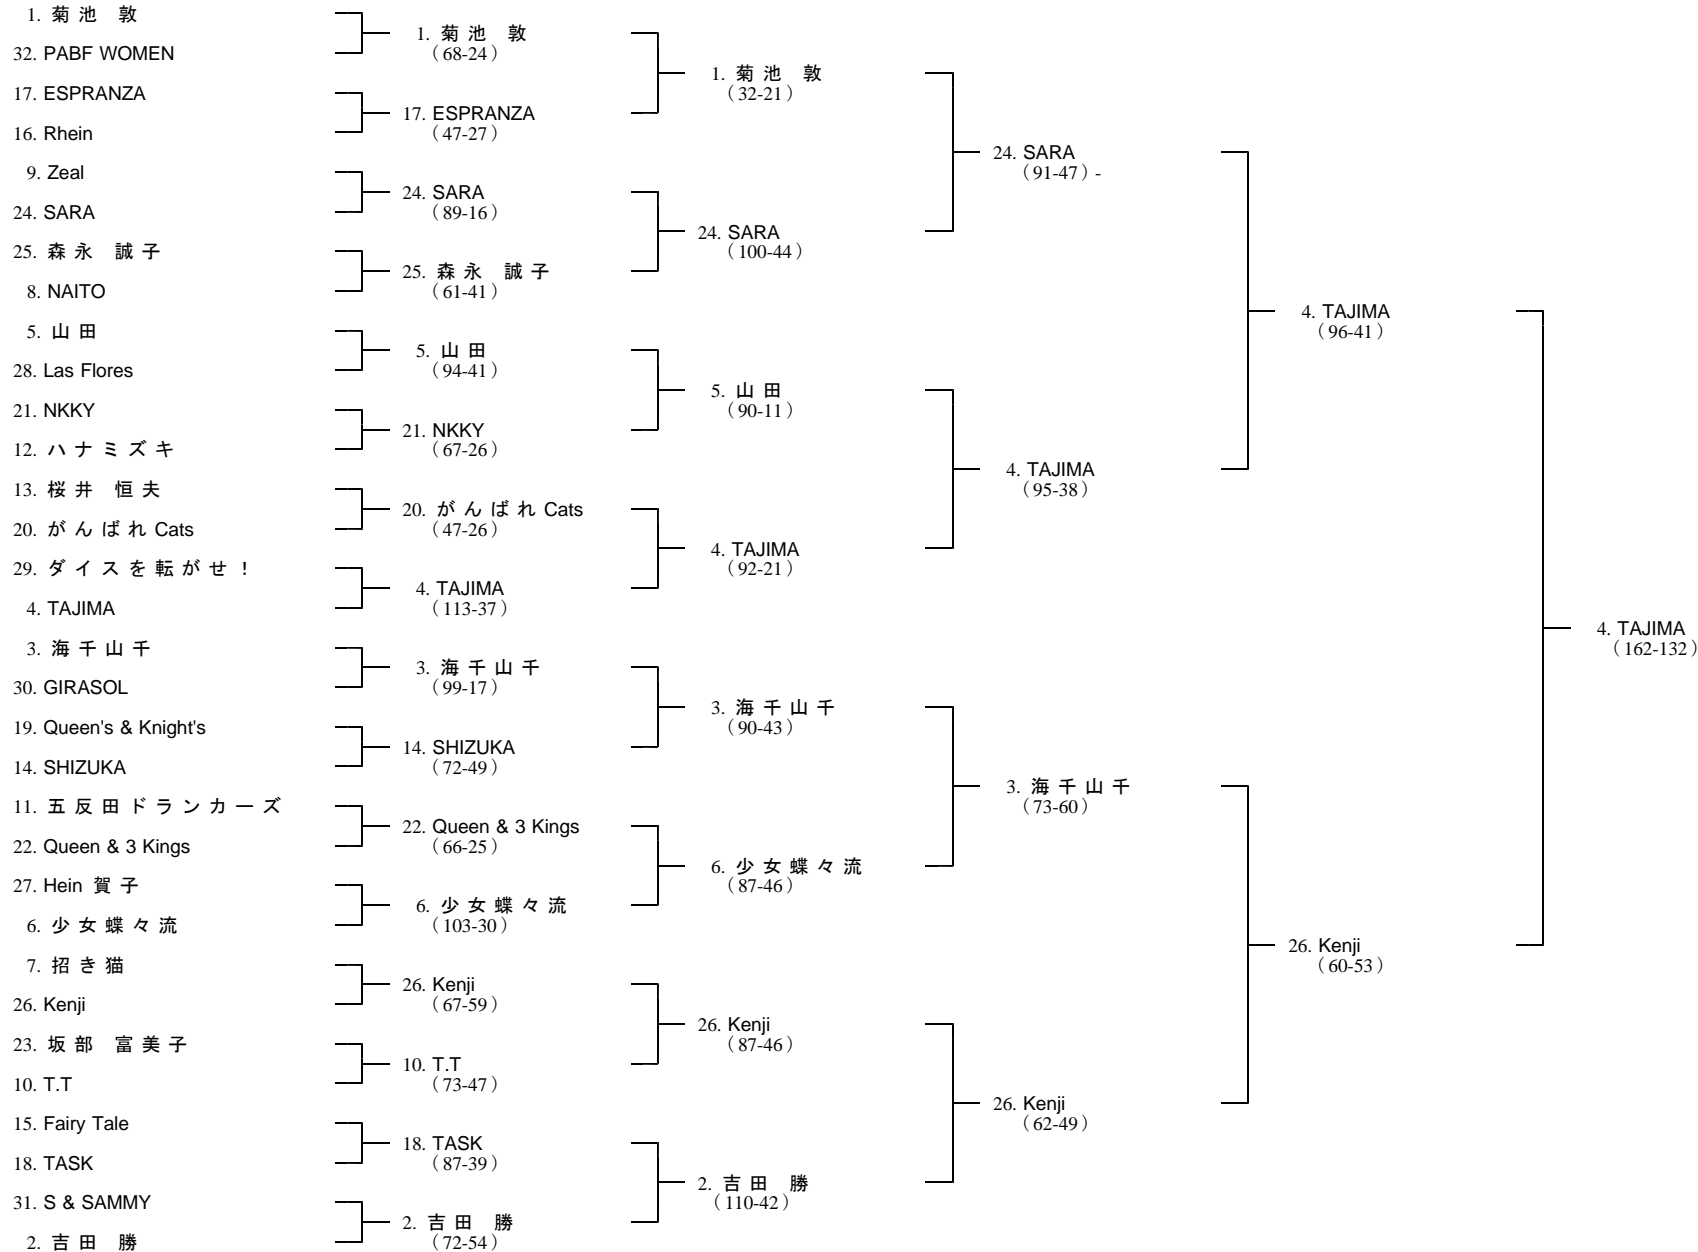

# 2006年文部科学大臣杯関東予選フライトA対戦表

ラウンド	1	2	3	4	5	6
月 日	5/14 (日)	5/14 (日)	5/20 (土)	5/20 (土)	5/21 (日)	
開始時間	10:30	14:30	10:30	14:30	10:30	& 15:00
会場	四谷ブリッジセンター	四谷ブリッジセンター	四谷ブリッジセンター	四谷ブリッジセンター	四谷ブリッジセンター	
サイドゲーム						

## A代表

田嶋 美津江  
 寺本 直志  
 井野 正行  
 陳 大偉  
 古田 一雄