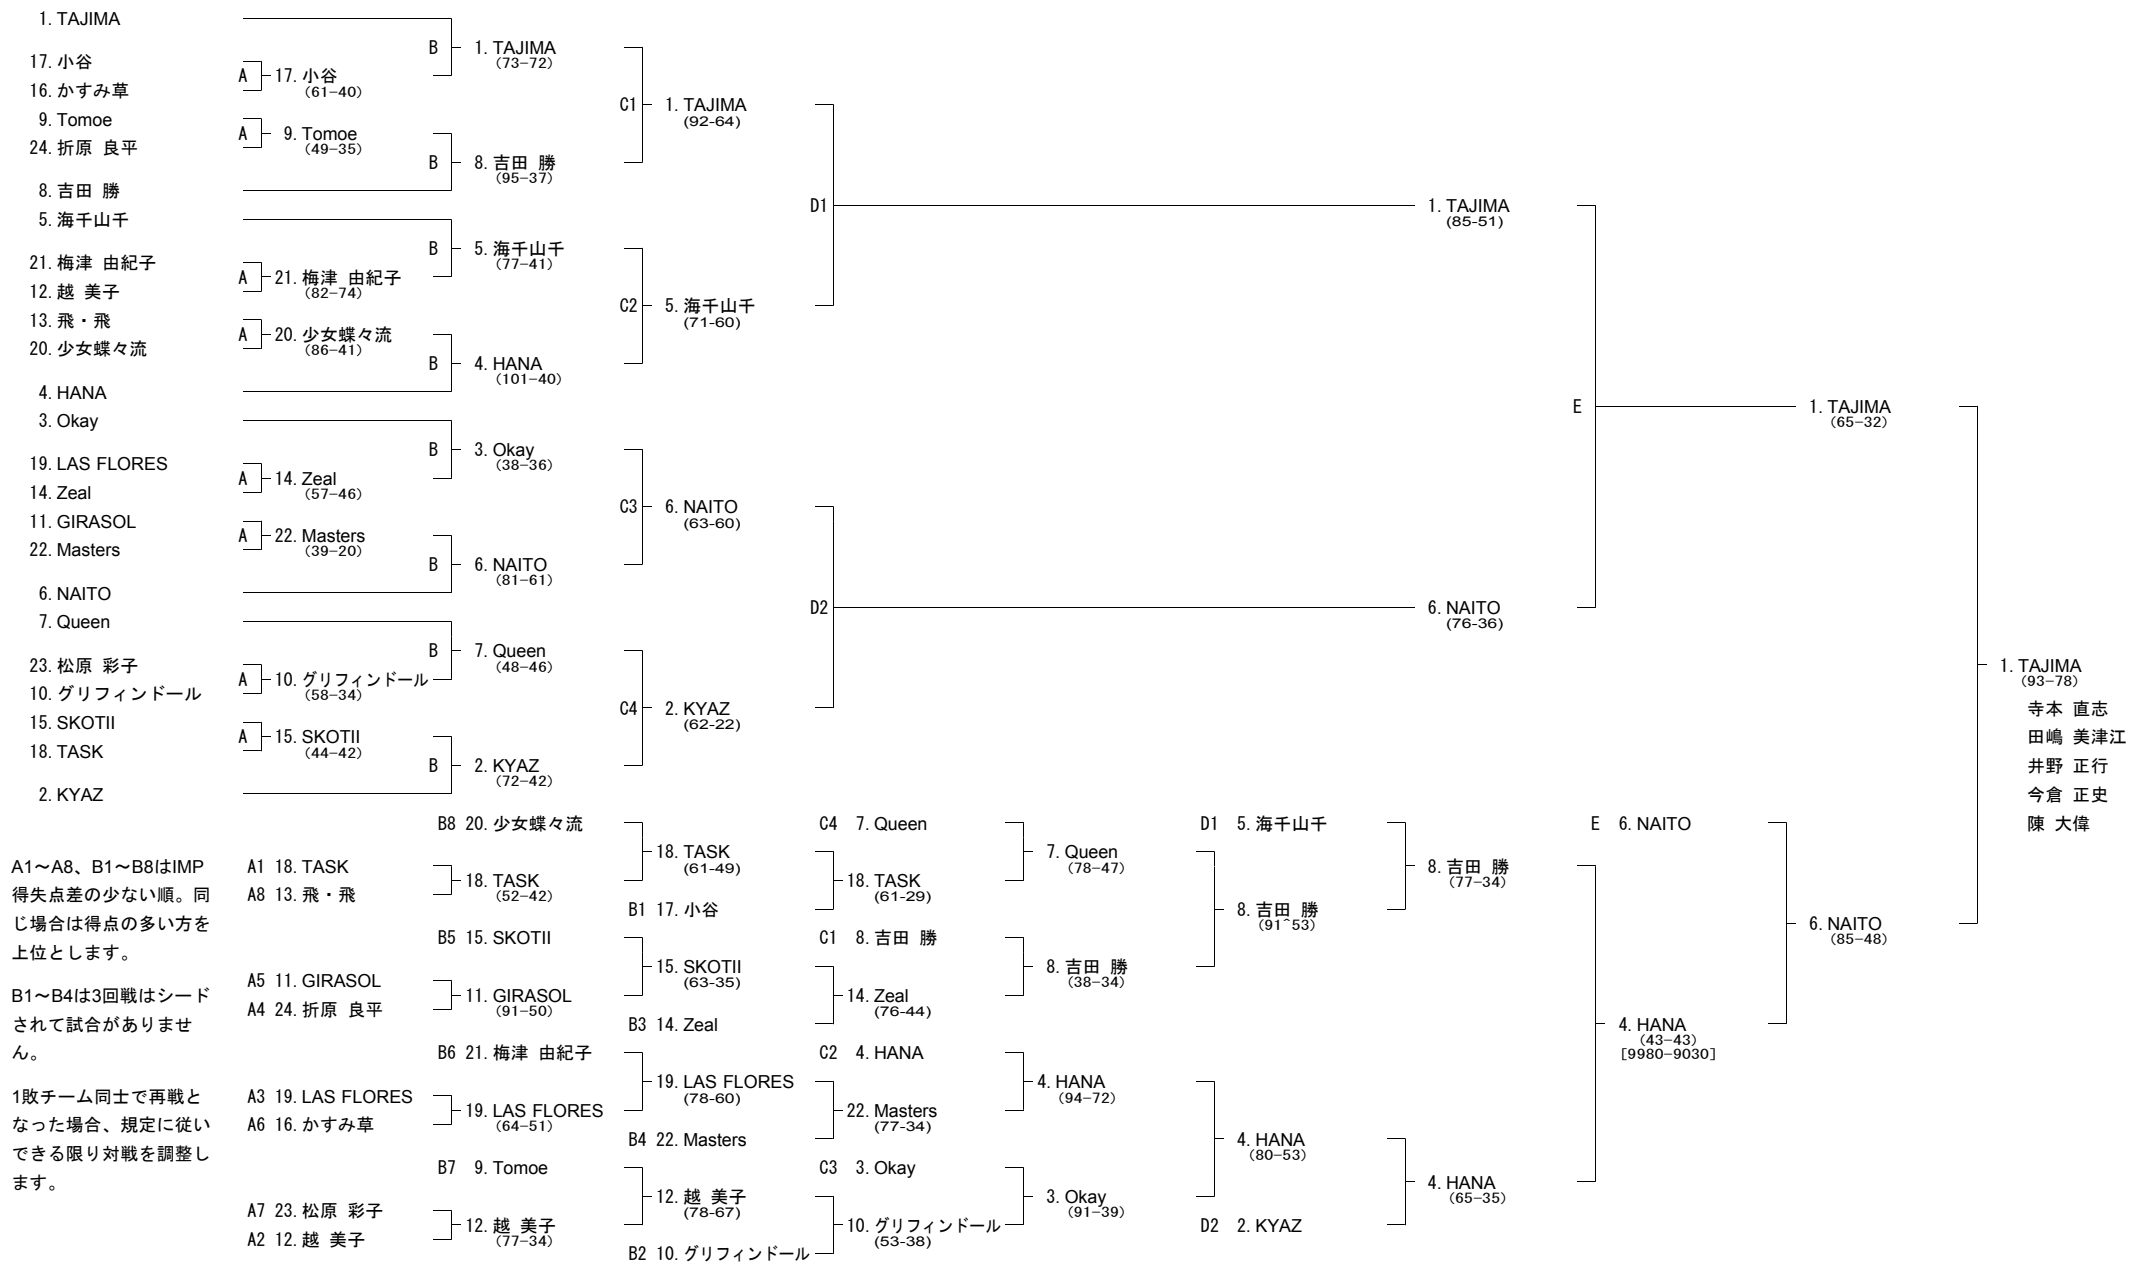

2006年高松宮記念杯フライトA対戦表

ラウンド	1	2	3	4	5	6	7	8	9	10
月 日	9/16 (土)	9/16 (土)	9/17 (日)	9/17 (日)	9/18 (祝)	9/18 (祝)	9/23 (祝)	9/23 (祝)	9/24 (日)	9/24 (日)
開始時間	12:00	15:45	10:30	14:30	10:30	14:30	12:00	15:45	10:30	15:30
会場	四谷ブリッジセンター	四谷ブリッジセンター	四谷ブリッジセンター	四谷ブリッジセンター	四谷ブリッジセンター	四谷ブリッジセンター	四谷ブリッジセンター	四谷ブリッジセンター	四谷ブリッジセンター	四谷ブリッジセンター
サイドゲーム										公開ビューグラフ

A1~A8, B1~B8はIMP
得失点差の少ない順。同
じ場合は得点の多い方を
上位とします。

B1~B4は3回戦はシード
されて試合がありません。

1敗チーム同士で再戦と
なった場合、規定に従い
できる限り対戦を調整し
ます。