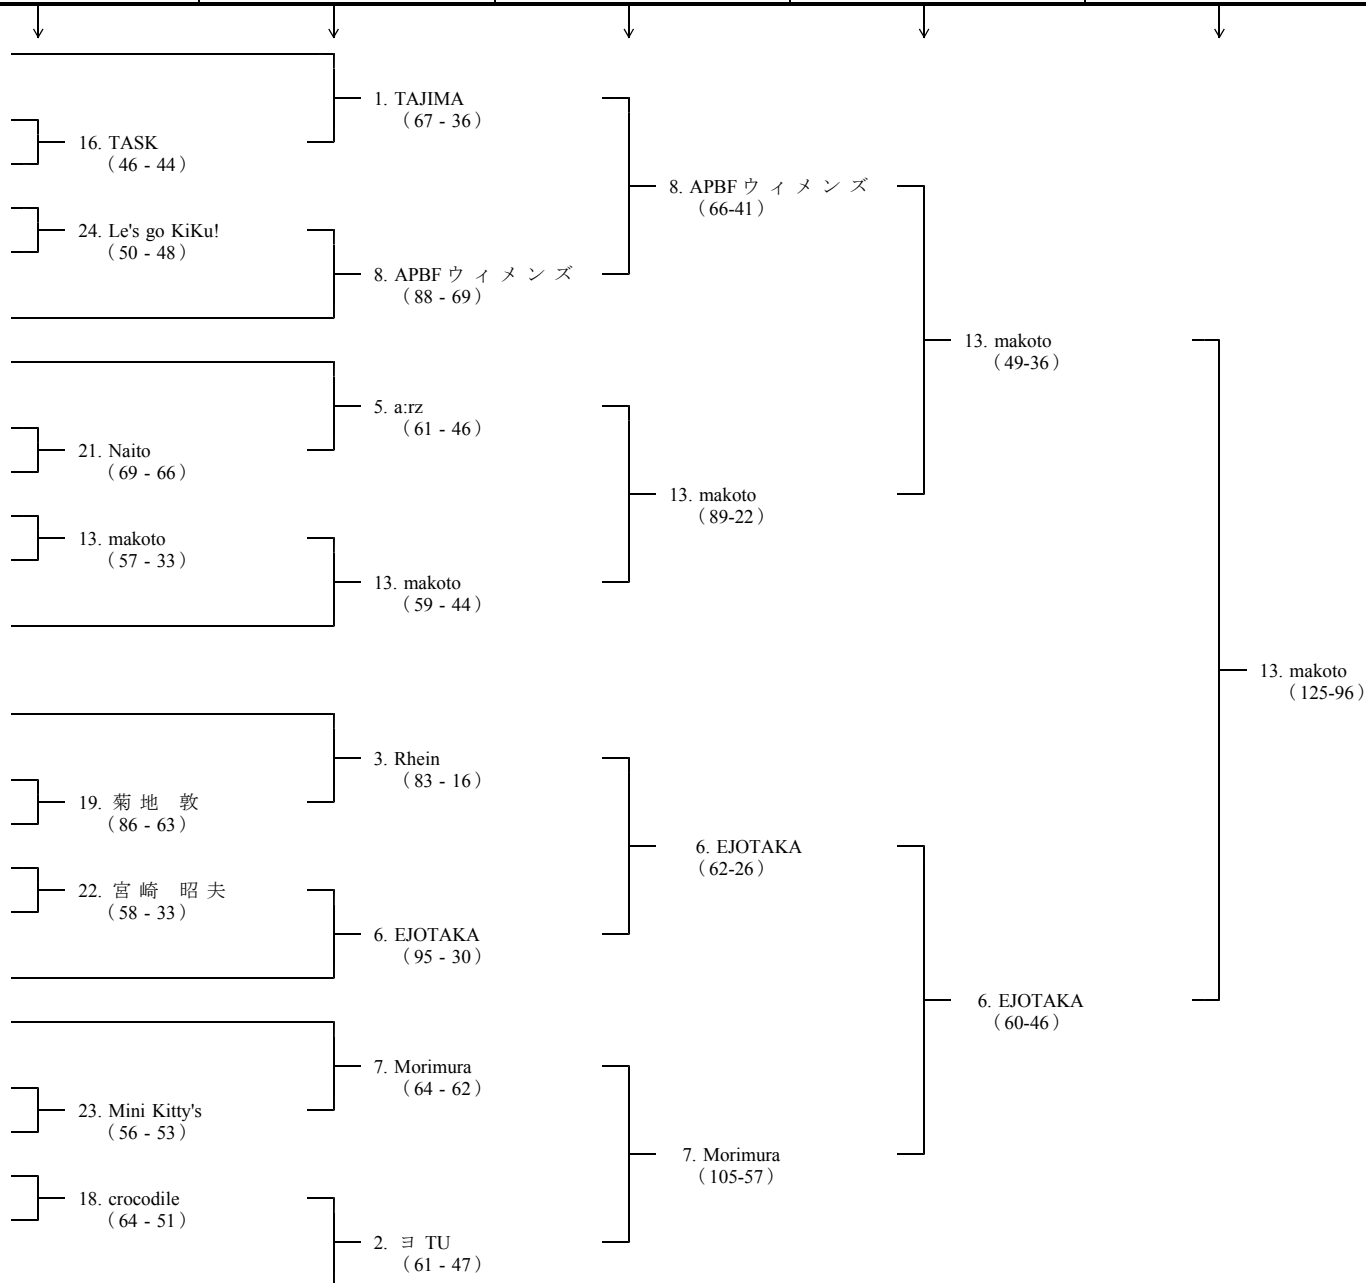

13. makoto

20. LAS FLORES

4. OKAY

3. Rhein

19. 菊地 敦

14. しとじとき

11. SATY

22. 宮崎 昭夫

6. EJOTAKA

7. Morimura

23. Mini Kitty's

10. MNSE

15. 山崎 千枝子

18. crocodile

2. ヨ TU

高野英樹  
平田真  
高山雅陽  
河野誠