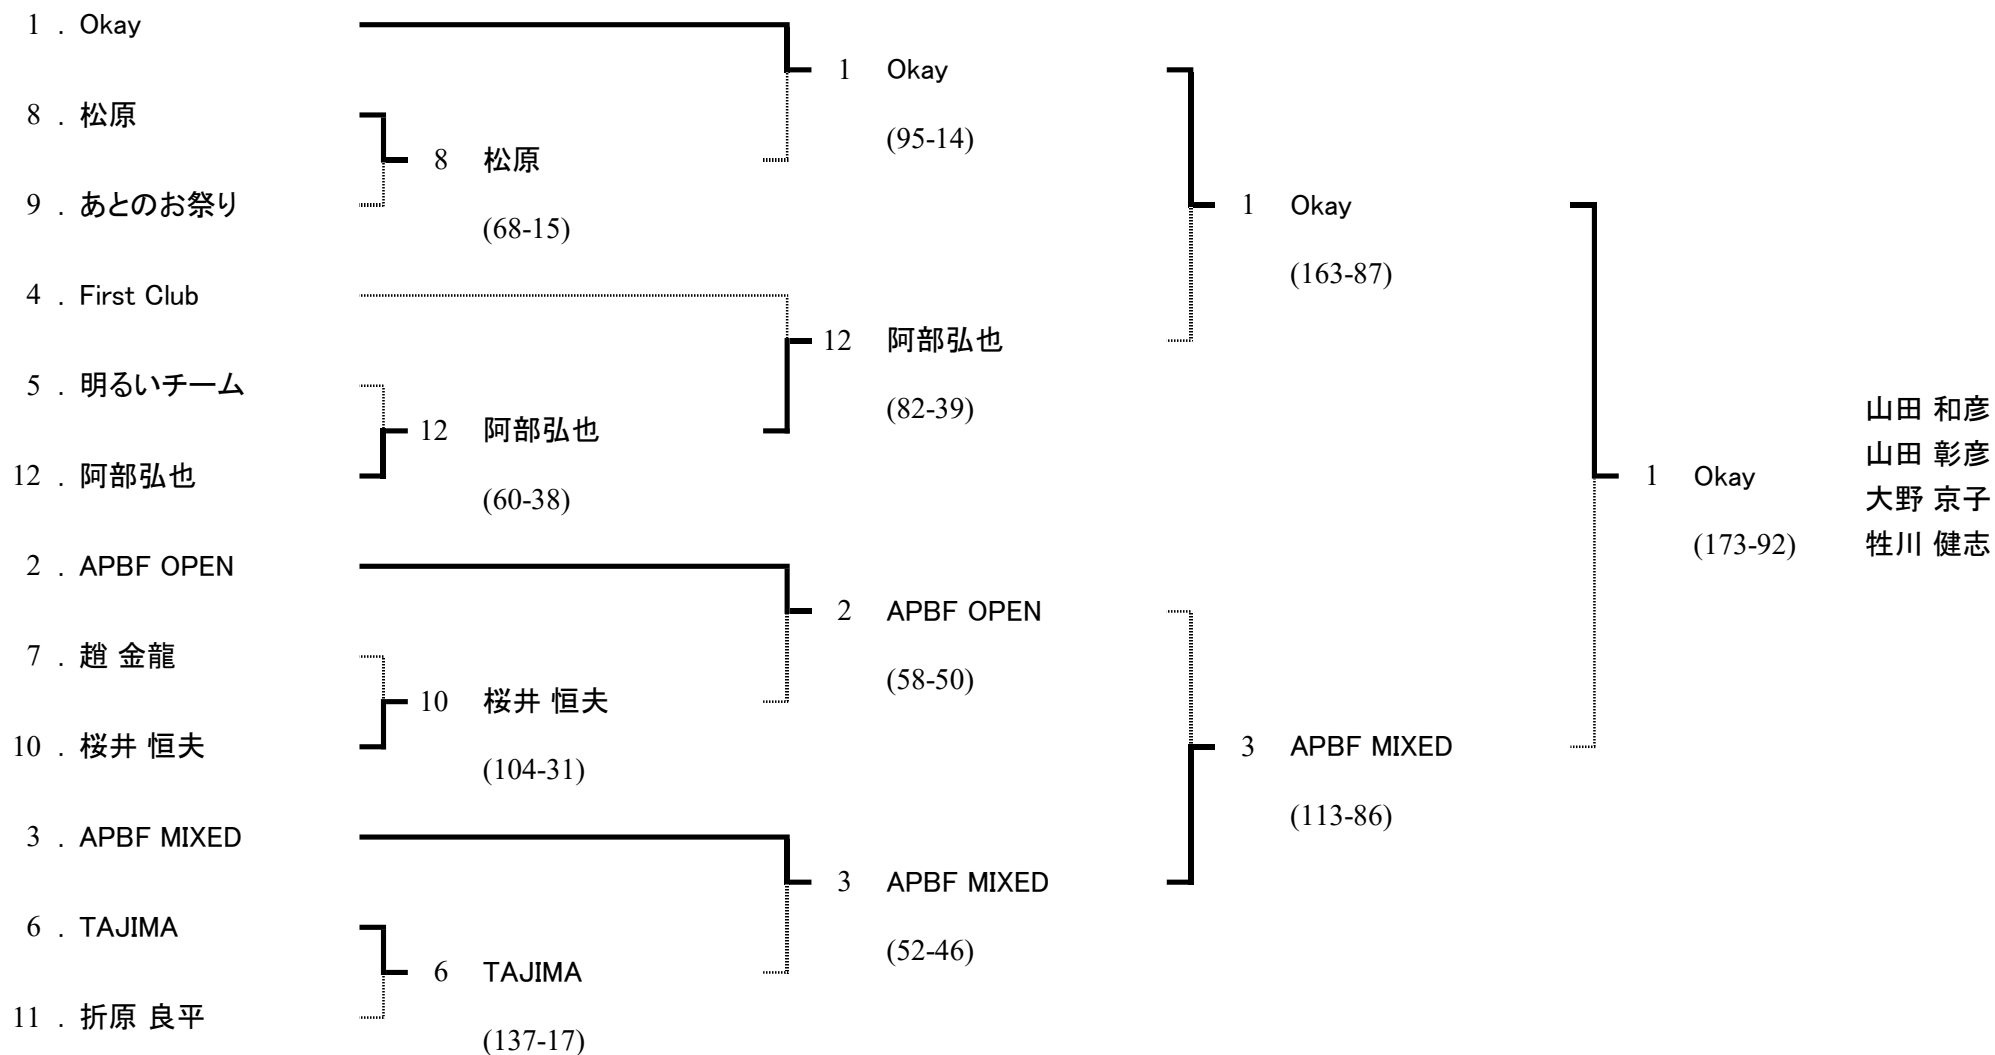

# 2019年全日本地域対抗選手権関東予選 フライトA対戦表

ラウンド	1	2	3&4	5&6
月日	5/12(日)	5/12(日)	5/18(土)	5/19(日)
開始時間	10:30	14:30	10:30&14:30	10:30&14:30
会場	四谷ブリッジセンター	四谷ブリッジセンター	四谷ブリッジセンター	四谷ブリッジセンター

※ 上段がホームチーム